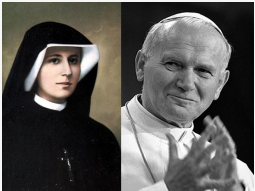

Catalogue de Noël

Des choix chrétiens...

PELERINAGES DECEMBRE 2015

Rome - Ouverture des Portes Sainte pour l'Année de la Miséricorde

[7 au 10 décembre 545 €](#)